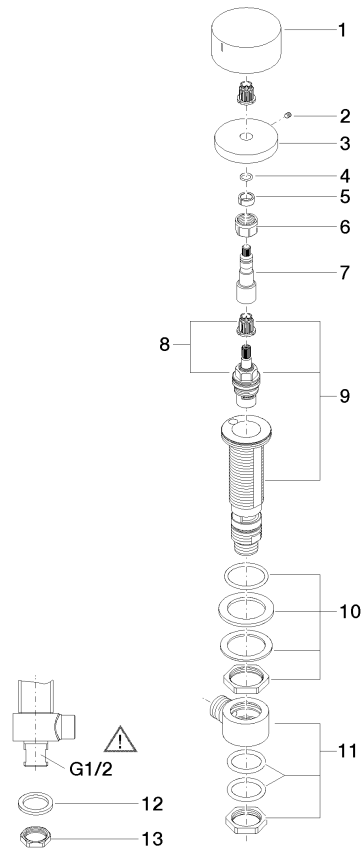

20 000 740

- diametro foro 32 mm
- manopola Ø 60mm
- senza rosetta
- con contrassegno freddo

Compatibile con: CL.1, CYO

	Dark Chrome	20 000 740-19
	Cromato	20 000 740-00
	Platinato spazzolato	20 000 740-06
	Platinato	20 000 740-08
	Ottone spazzolato (Oro 23k)	20 000 740-28
	Nero opaco	20 000 740-33
	Champagne spazzolato (Oro 22k)	20 000 740-46
	Champagne (Oro 22k)	20 000 740-47
	Dark Platinum spazzolato	20 000 740-99

20 000 740

mm [inches]

Diagramma di portata

Certificati

WRAS_2103001.

20 000 740

Parts for other finishes can be found here: Cromato

Elenco delle parti di ricambio

N.	Codice articolo	Denominazione	Quantità necessaria	Tempo di produzione
1	09 20 74 005-19	manopola (cold)	1	60
2	90 31 11 007 00 90	perno	1	2
3	09 27 74 003-19	rosetta	1	60
4	90 14 10 060 00 90	guarnizione	1	2
5	90 14 15 020 03 90	anello	1	2
6	90 23 30 023 00 90	dado	1	2
7	09 29 06 107-00	asta filettata	1	10
8	90 90 03 133 00 90	parte superiore	1	2
9	04 17 11 058 33 90	parte laterale	1	2
10	04 23 10 032 78 90	set di fissaggio	1	2
11	04 17 11 023 10 90	distributore	1	2
12	09 30 11 059 90	rondella	1	2
13	09 23 10 012 90	dado	1	2