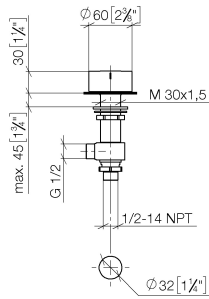

20 000 740

- diametro foro 32 mm
- manopola Ø 60mm
- senza rosetta
- con contrassegno freddo

Compatibile con: CL.1, CYO

	Dark Chrome	20 000 740-19
	Cromato	20 000 740-00
	Platinato spazzolato	20 000 740-06
	Platinato	20 000 740-08
	Ottone spazzolato (Oro 23k)	20 000 740-28
	Nero opaco	20 000 740-33
	Champagne spazzolato (Oro 22k)	20 000 740-46
	Champagne (Oro 22k)	20 000 740-47
	Dark Platinum spazzolato	20 000 740-99

20 000 740

mm [inches]

Diagramma di portata

Certificati

WRAS_2103001.

20 000 740

Parts for other finishes can be found here: Cromato

Elenco delle parti di ricambio

N.	Codice articolo	Denominazione	Quantità necessaria	Tempo di produzione
1	09 20 74 005-19	manopola (cold)	1	60
2	90 31 11 007 00 90	perno	1	2
3	09 27 74 003-19	rosetta	1	60
4	90 14 10 060 00 90	guarnizione	1	2
5	90 14 15 020 03 90	anello	1	2
6	90 23 30 023 00 90	dado	1	2
7	09 29 06 107-00	asta filettata	1	10
8	90 90 03 133 00 90	parte superiore	1	2
9	04 17 11 058 33 90	parte laterale	1	2
10	04 23 10 032 78 90	set di fissaggio	1	2
11	04 17 11 023 10 90	distributore	1	2
12	09 30 11 059 90	rondella	1	2
13	09 23 10 012 90	dado	1	2